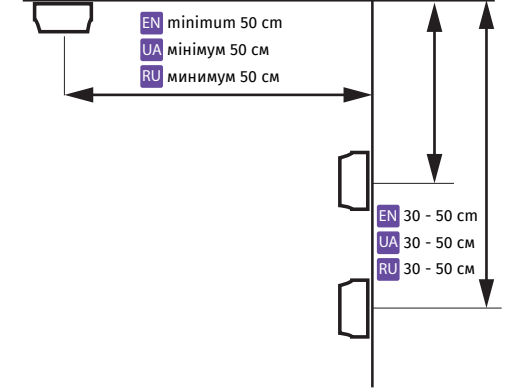

RU

EN REGISTRATION UA РЕЄСТРАЦІЯ RU РЕГИСТРАЦИЯ

EN 30 min
UA 30 хв
RU 30 мин

EN 10-15 s
UA 10-15 c
RU 10-15 c

EN RANGE TEST FOR OPTIMAL INSTALLATION LOCATION

UA ВИБІР МІСЦЯ ВСТАНОВЛЕННЯ RU ВЫБОР МЕСТА УСТАНОВКИ

EN INDICATION IN RANGE TEST MODE
UA ІНДИКАЦІЯ В РЕЖИМІ ТЕСТУВАННЯ ЗВ'ЯЗКУ
RU ИНДИКАЦИЯ В РЕЖИМЕ ТЕСТИРОВАНИЯ СВЯЗИ

EN DEVICE PLACEMENT UA РОЗМІЩЕННЯ ПРИБОРУ

RU РАЗМЕЩЕНИЕ УСТРОЙСТВА

EN INSTALLATION UA ВСТАНОВЛЕННЯ RU УСТАНОВКА