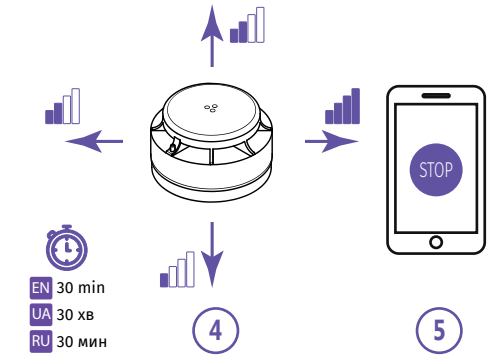

EN REGISTRATION UA РЕЄСТРАЦІЯ RU РЕГИСТРАЦИЯ

EN 30 min
UA 30 хв
RU 30 мин