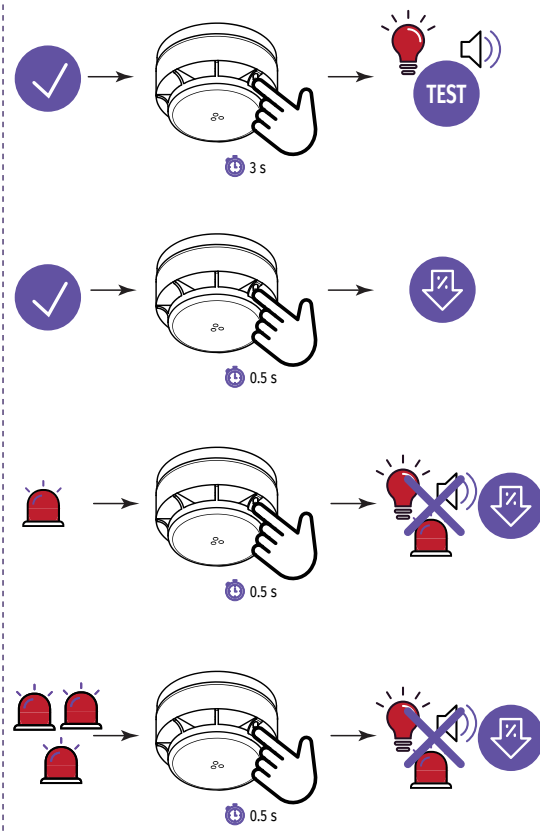

RU

EN REGISTRATION UA РЕЄСТРАЦІЯ RU РЕГИСТРАЦИЯ

EN 30 min
UA 30 хв
RU 30 мин

EN 10-15 s
UA 10-15 c
RU 10-15 c

EN RANGE TEST FOR OPTIMAL INSTALLATION LOCATION

UA ВИБІР МІСЦЯ ВСТАНОВЛЕННЯ RU ВЫБОР МЕСТА УСТАНОВКИ

EN INDICATION IN RANGE TEST MODE
UA ІНДИКАЦІЯ В РЕЖИМІ ТЕСТУВАННЯ ЗВ'ЯЗКУ
RU ИНДИКАЦИЯ В РЕЖИМЕ ТЕСТИРОВАНИЯ СВЯЗИ

EN DEVICE PLACEMENT UA РОЗМІЩЕННЯ ПРИБОРУ

RU РАЗМЕЩЕНИЕ УСТРОЙСТВА

EN INSTALLATION UA ВСТАНОВЛЕННЯ RU УСТАНОВКА

EN INDICATION UA ІНДИКАЦІЯ RU ИНДИКАЦИЯ

EN BUTTON TEST/HUSH UA КНОПКА ТЕСТ/ТИША
RU КНОПКА ТЕСТ/ТИШИНА

EN REDUCED SENSITIVITY MODE UA ЗМЕНШЕНА ЧУТЛИВІСТЬ
RU РЕЖИМ УМЕНЬШЕННОЙ ЧУВСТВИТЕЛЬНОСТИ

EN 10 min
UA 10 хв
RU 10 мин