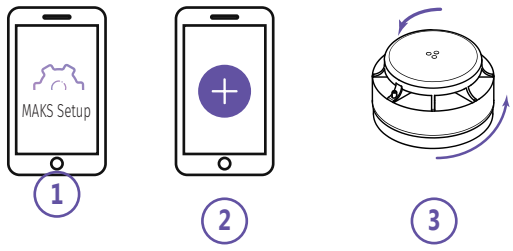

EN REGISTRATION UA РЕЄСТРАЦІЯ RU РЕГИСТРАЦИЯ

EN 30 min
UA 30 хв
RU 30 мин