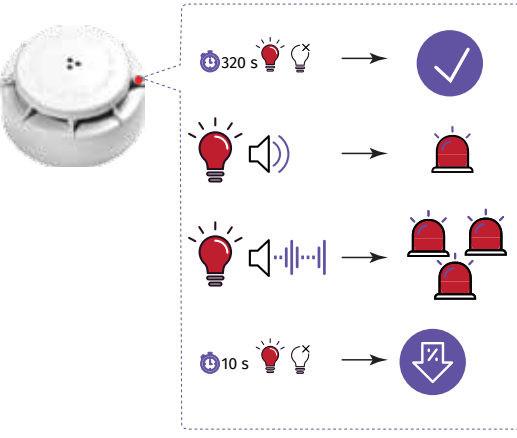

RU

EN REGISTRATION UA РЕЄСТРАЦІЯ RU РЕГИСТРАЦИЯ

EN 30 min
UA 30 хв
RU 30 мин

EN 10-15 s
UA 10-15 c
RU 10-15 c

EN RANGE TEST FOR OPTIMAL INSTALLATION LOCATION

UA ВИБІР МІСЦЯ ВСТАНОВЛЕННЯ RU ВЫБОР МЕСТА УСТАНОВКИ

EN INDICATION IN RANGE TEST MODE
UA ІНДИКАЦІЯ В РЕЖИМІ ТЕСТУВАННЯ ЗВ'ЯЗКУ
RU ИНДИКАЦИЯ В РЕЖИМЕ ТЕСТИРОВАНИЯ СВЯЗИ

EN DEVICE PLACEMENT UA РОЗМІЩЕННЯ ПРИБОРУ

RU РАЗМЕЩЕНИЕ УСТРОЙСТВА

EN INSTALLATION UA ВСТАНОВЛЕННЯ RU УСТАНОВКА

EN INDICATION UA ІНДИКАЦІЯ RU ИНДИКАЦИЯ

EN BUTTON TEST/HUSH UA КНОПКА ТЕСТ/ТИША
RU КНОПКА ТЕСТ/ТИШИНА

EN REDUCED SENSITIVITY MODE UA ЗМЕНШЕНА ЧУТЛИВІСТЬ
RU РЕЖИМ УМЕНЬШЕННОЙ ЧУВСТВИТЕЛЬНОСТИ

EN 10 min
UA 10 хв
RU 10 мин