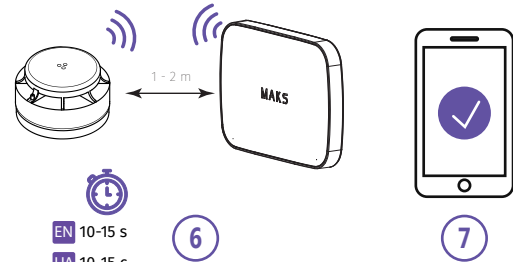

RU

EN REGISTRATION UA РЕЄСТРАЦІЯ RU РЕГИСТРАЦИЯ

EN 30 min
UA 30 хв
RU 30 мин

EN 10-15 s
UA 10-15 c
RU 10-15 c

EN RANGE TEST FOR OPTIMAL INSTALLATION LOCATION

UA ВИБІР МІСЦЯ ВСТАНОВЛЕННЯ RU ВЫБОР МЕСТА УСТАНОВКИ

EN INDICATION IN RANGE TEST MODE
UA ІНДИКАЦІЯ В РЕЖИМІ ТЕСТУВАННЯ ЗВ'ЯЗКУ
RU ИНДИКАЦИЯ В РЕЖИМЕ ТЕСТИРОВАНИЯ СВЯЗИ

EN DEVICE PLACEMENT UA РОЗМІЩЕННЯ ПРИБОРУ

RU РАЗМЕЩЕНИЕ УСТРОЙСТВА

EN INSTALLATION UA ВСТАНОВЛЕННЯ RU УСТАНОВКА