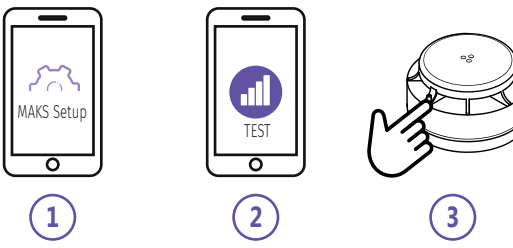

RU

EN REGISTRATION UA РЕЄСТРАЦІЯ RU РЕГИСТРАЦИЯ

EN 30 min
UA 30 хв
RU 30 мин

EN 10-15 s
UA 10-15 c
RU 10-15 c

EN RANGE TEST FOR OPTIMAL INSTALLATION LOCATION

UA ВИБІР МІСЦЯ ВСТАНОВЛЕННЯ RU ВЫБОР МЕСТА УСТАНОВКИ

EN INDICATION IN RANGE TEST MODE
UA ІНДИКАЦІЯ В РЕЖИМІ ТЕСТУВАННЯ ЗВ'ЯЗКУ
RU ИНДИКАЦИЯ В РЕЖИМЕ ТЕСТИРОВАНИЯ СВЯЗИ

EN DEVICE PLACEMENT UA РОЗМІЩЕННЯ ПРИБОРУ

RU РАЗМЕЩЕНИЕ УСТРОЙСТВА

EN INSTALLATION UA ВСТАНОВЛЕННЯ RU УСТАНОВКА