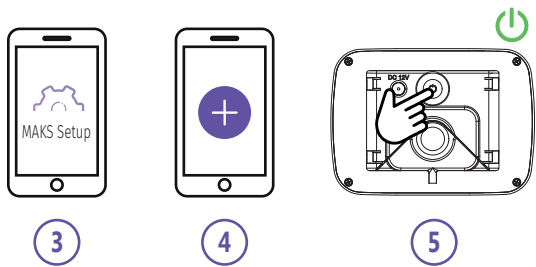

EN REGISTRATION UA РЕЄСТРАЦІЯ RU РЕГИСТРАЦИЯ

3

4

5