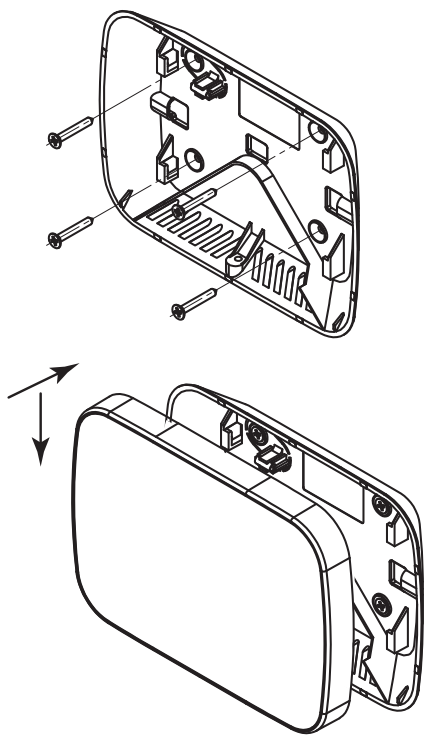

4

5

EN 30 min
UA 30 хв
RU 30 МИН

EN INSTALLATION UA ВСТАНОВЛЕННЯ RU УСТАНОВКА