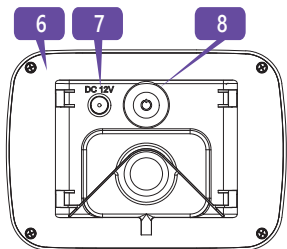

COMPLETE SET

1. MAKS Siren Outdoor;
2. Four CR123A lithium batteries (pre-installed);
3. Quick start guide

CAUTION. RISK OF EXPLOSION IF BATTERY IS REPLACED BY AN INCORRECT TYPE. DISPOSE USED BATTERIES ACCORDING TO THE NATIONAL REGULATIONS

WARRANTY

Warranty for MAKS devices (except batteries) is valid for two years after the purchase date.
If the device operates incorrectly, please contact support@maks.systems at first, maybe it can be solved remotely.

WIRELESS OUTDOOR SIREN

Is part of the MAKS PRO security alarm system

Quick start guide

Read the full manual on the website before use!

Manufacturer: Integrated Technical Vision Ltd.
Vasyl Lypkivsky str. 1, 03035, Kyiv, Ukraine
www.maks.systems
support@maks.systems

ВУЛИЧНА БЕЗДРОТОВА СИРЕНА

Частина охоронної системи MAKS PRO

Короткий посібник користувача

Перед використанням прочитайте повну інструкцію на сайті

Виробник: ТОВ "Інтегрейтед Текнікал Віжн Лтд"
03035, Україна, м. Київ, вул. Василя Липківського, 1
www.maks.systems
support@maks.systems

УЛИЧНАЯ БЕСПРОВОДНАЯ СИРЕНА

Часть устройства охранной сигнализации MAKS PRO

Краткое руководство

Перед использованием прочтите полную инструкцию на сайте

Производитель: ООО "Интегрейтед Текникал Вижн Лтд"
03035, Украина, г. Киев, ул. Василия Липковского, 1
www.maks.systems
support@maks.systems

MAKS Siren Outdoor - бездротова сирена, призначена для сповіщення про тривогу при спрацюванні бездротових сповіщувачів центру охорони MAKS PRO. Встановлюється зовні приміщень, щоб попередити про небезпеку чи відлякати зловмисників.

Пристрій підключається до центру охорони і налаштовується за допомогою мобільного додатка **MAKS Setup**.

Функциональні елементи пристрою (див. мал.)

1. Корпус пристрою	5. Фіксуєчий гвинт
2. Світловий індикатор	6. Задня кришка корпусу
3. Відривна пластина тамперу	6. Підключення блоку живлення
4. Отвори резонатора	8. Кнопка ввімкнення/вимкнення

ХАРАКТЕРИСТИКИ

Звуковий тиск на відстані 1 м	113 дБ
Затримка спрацювання	не більше 10 секунд
Рівні гучності	3, налаштовується
Світлова індикація	вбудований індикатор
Живлення	3В, чотири CR123A літієві батареї входять до комплекту та зовнішнє джерело 10,8 ... 13,8В
Тривалість звучання сирени при живленні від батарей	300 спрацювань по 2 хвилини
Строк служби батарей	до 5-ти років
Радіозв'язок	Бездротовий інтерфейс ISM, з кількома каналами і швидкостями ITU region 1 (EU, UA): 868.0..868.6 МГц, смуга 100 кГц, 20 мВт макс., до 4800 м (на відкритому просторі) ITU region 3 (AU): 916.5...917 МГц, смуга 100 кГц, 20 мВт макс., до 4800 м (на відкритому просторі) Російська Федерація: 868.0..868.2 МГц, смуга 100 кГц, 10 мВт макс., до 3200 м (на відкритому просторі)
Комунікація	Двустороння, шифрована, з визначенням саботажа (глушіння). Ключ шифрування - 256 біт
Діапазон робочих температур	-10°С ... +55°С
Габаритні розміри	167 x 120 x 38 мм
Колір корпусу	білий
Вага	0,64 кг

КОМПЛЕКТАЦІЯ

1. MAKS Siren Outdoor;
2. Чотири батареї CR123A (попередньо встановлені);
3. Короткий посібник користувача

УВАГА. ЗАМІНА ЕЛЕМЕНТА ЖИВЛЕННЯ НА ІНШИЙ НЕКОРЕКТНОГО ТИПУ МОЖЕ ПРИЗВЕСТИ ДО ПОЖЕЖИ АБО ВИБУХУ. УТИЛІЗУЙТЕ ВИКОРИСТАНІ ЕЛЕМЕНТИ ЖИВЛЕННЯ ЗГІДНО З МІСЦЕВИМИ ЗАКОНАМИ ТА ПРАВИЛАМИ.

ГАРАНТІЙНИЙ ТЕРМІН ЕКСПЛУАТАЦІЇ

Гарантійний термін експлуатації на пристрої MAKS (крім елементів живлення) складає 2 роки з дати продажу.
Якщо пристрій не працює належним чином, спершу зверніться до support@maks.systems, можливо це питання можна вирішити віддалено.

MAKS Siren Outdoor - беспроводная сирена, предназначенная для оповещения о тревоге при срабатывании беспроводных извещателей центра охраны MAKS PRO.

Устанавливается снаружи помещений, чтобы предупредить об опасности или отпугнуть злоумышленников.

Устройство подключается к центру охраны и настраивается с помощью мобильного приложения **MAKS Setup**.

Функциональные элементы устройства (см. рис.)

1. Корпус устройства	5. Фиксирующий винт
2. Световой индикатор	6. Задняя крышка корпуса
3. Отрывная пластина тампера	6. Подключение источника питания
4. Отверстия резонатора	8. Кнопка включения/ выключения

ХАРАКТЕРИСТИКИ