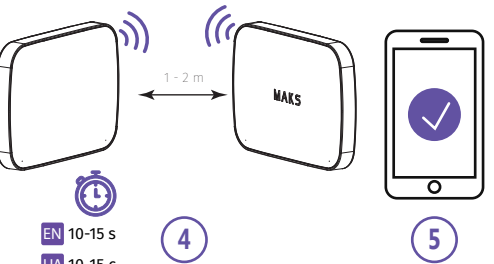

EN REGISTRATION UA РЕЄСТРАЦІЯ RU РЕГИСТРАЦИЯ

3

4

5

4

5

EN 10-15 s
UA 10-15 c
RU 10-15 c

EN INDICATION IN RANGE TEST MODE UA ІНДИКАЦІЯ В РЕЖИМІ ТЕСТУВАННЯ ЗВ'ЯЗКУ RU ИНДИКАЦИЯ В РЕЖИМЕ ТЕСТИРОВАНИЯ СВЯЗИ

EN INDICATION UA ІНДИКАЦІЯ RU ИНДИКАЦИЯ

EN RANGE TEST FOR OPTIMAL INSTALLATION LOCATION UA ВИБІР МІСЦЯ ВСТАНОВЛЕННЯ RU ВЫБОР МЕСТА УСТАНОВКИ

1

2

3

4

5

EN 30 min
UA 30 хв
RU 30 МИН