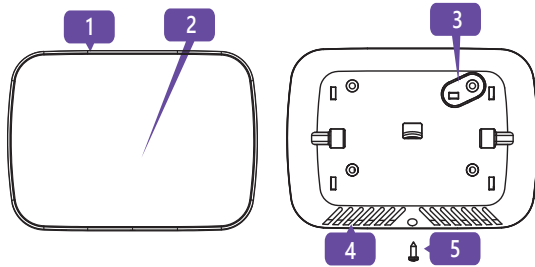

COMPLETE SET

1. MAKS Siren Outdoor;
2. Four CR123A lithium batteries (pre-installed);
3. Quick start guide

CAUTION. RISK OF EXPLOSION IF BATTERY IS REPLACED BY AN INCORRECT TYPE. DISPOSE USED BATTERIES ACCORDING TO THE NATIONAL REGULATIONS

WARRANTY

Warranty for MAKS devices (except batteries) is valid for two years after the purchase date.
If the device operates incorrectly, please contact support@maks.systems at first, maybe it can be solved remotely.

WIRELESS OUTDOOR SIREN

Is part of the MAKS PRO security alarm system

Quick start guide

Read the full manual on the website before use!

Manufacturer: Integrated Technical Vision Ltd.
Vasyl Lypkivsky str. 1, 03035, Kyiv, Ukraine
www.maks.systems
support@maks.systems

ВУЛИЧНА БЕЗДРОТОВА СИРЕНА

Частина охоронної системи MAKS PRO

Короткий посібник користувача

Перед використанням прочитайте повну інструкцію на сайті

Виробник: ТОВ "Інтегрейтед Текнікал Віжн Лтд"
03035, Україна, м. Київ, вул. Василя Липківського, 1
www.maks.systems
support@maks.systems

УЛИЧНАЯ БЕСПРОВОДНАЯ СИРЕНА

Часть устройства охранной сигнализации MAKS PRO

Краткое руководство

Перед использованием прочтите полную инструкцию на сайте

Производитель: ООО "Интегрейтед Текникал Вижн Лтд"
03035, Украина, г. Киев, ул. Василия Липковского, 1
www.maks.systems
support@maks.systems

MAKS Siren Outdoor - бездротова сирена, призначена для сповіщення про тривогу при спрацюванні бездротових сповіщувачів центру охорони MAKS PRO. Встановлюється зовні приміщень, щоб попередити про небезпеку чи відлякати зловмисників.

Пристрій підключається до центру охорони і налаштовується за допомогою мобільного додатка **MAKS Setup**.

Функциональні елементи пристрою (див. мал.)

1. Корпус пристрою	5. Фіксуєчий гвинт
2. Світловий індикатор	6. Задня кришка корпусу
3. Відривна пластина тамперу	6. Підключення блоку живлення
4. Отвори резонатора	8. Кнопка ввімкнення/вимкнення

ХАРАКТЕРИСТИКИ

Звуковий тиск на відстані 1 м	113 дБ
Затримка спрацювання	не більше 10 секунд
Рівні гучності	3, налаштовується
Світлова індикація	вбудований індикатор
Живлення	3В, чотири CR123A літієві батареї входять до комплекту та зовнішнє джерело 10,8 ... 13,8В
Тривалість звучання сирени при живленні від батарей	300 спрацювань по 2 хвилини
Строк служби батарей	до 5-ти років
Радіозв'язок	Бездротовий інтерфейс ISM, з кількома каналами і швидкостями ITU region 1 (EU, UA): 868.0..868.6 МГц, смуга 100 кГц, 20 мВт макс., до 4800 м (на відкритому просторі) ITU region 3 (AU): 916.5...917 МГц, смуга 100 кГц, 20 мВт макс., до 4800 м (на відкритому просторі) Російська Федерація: 868.0..868.2 МГц, смуга 100 кГц, 10 мВт макс., до 3200 м (на відкритому просторі)
Комунікація	Двустороння, шифрована, з визначенням саботажа (глушіння). Ключ шифрування - 256 біт
Діапазон робочих температур	-10°С ... +55°С
Габаритні розміри	167 x 120 x 38 мм
Колір корпусу	білий
Вага	0,64 кг

КОМПЛЕКТАЦІЯ

1. MAKS Siren Outdoor;
2. Чотири батареї CR123A (попередньо встановлені);
3. Короткий посібник користувача

УВАГА. ЗАМІНА ЕЛЕМЕНТА ЖИВЛЕННЯ НА ІНШИЙ НЕКОРЕКТНОГО ТИПУ МОЖЕ ПРИЗВЕСТИ ДО ПОЖЕЖИ АБО ВИБУХУ. УТИЛІЗУЙТЕ ВИКОРИСТАНІ ЕЛЕМЕНТИ ЖИВЛЕННЯ ЗГІДНО З МІСЦЕВИМИ ЗАКОНАМИ ТА ПРАВИЛАМИ.

ГАРАНТІЙНИЙ ТЕРМІН ЕКСПЛУАТАЦІЇ

Гарантійний термін експлуатації на пристрої MAKS (крім елементів живлення) складає 2 роки з дати продажу.
Якщо пристрій не працює належним чином, спершу зверніться до support@maks.systems, можливо це питання можна вирішити віддалено.

MAKS Siren Outdoor - беспроводная сирена, предназначенная для оповещения о тревоге при срабатывании беспроводных извещателей центра охраны MAKS PRO.

Устанавливается снаружи помещений, чтобы предупредить об опасности или отпугнуть злоумышленников.

Устройство подключается к центру охраны и настраивается с помощью мобильного приложения **MAKS Setup**.

Функциональные элементы устройства (см. рис.)

1. Корпус устройства	5. Фиксирующий винт
2. Световой индикатор	6. Задняя крышка корпуса
3. Отрывная пластина тампера	6. Подключение источника питания
4. Отверстия резонатора	8. Кнопка включения/ выключения

ХАРАКТЕРИСТИКИ