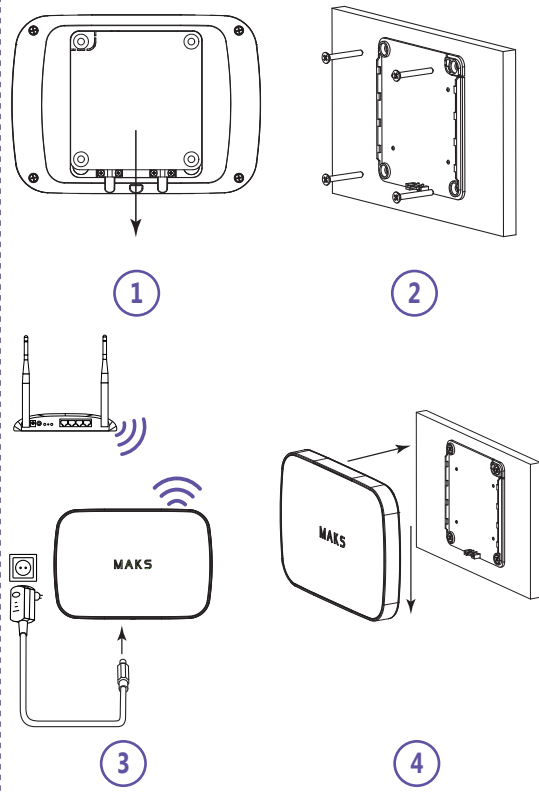

EN OPTIMAL LOCATION SELECTION FOR INSTALLATION
UA ВИБІР МІСЦЯ ВСТАНОВЛЕННЯ **RU** ВЫБОР МЕСТА УСТАНОВКИ