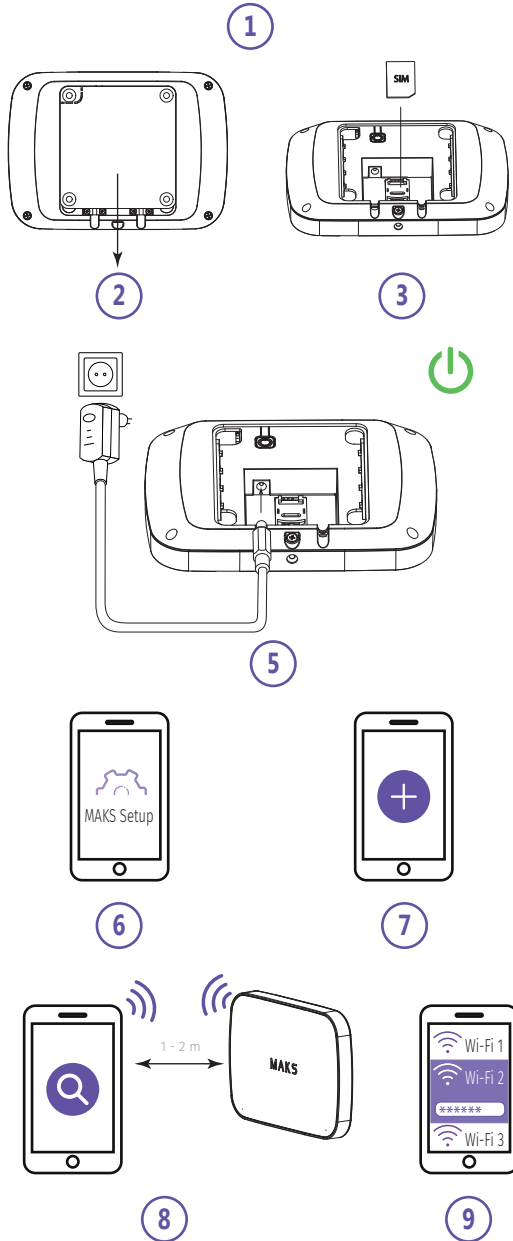

EN Install the app; Sign up, if you have no account yet; Sign in
UA Встановіть додаток; Створіть обліковий запис, якщо ще не маєте; Увійдіть в додаток
RU Установите приложение; Создайте учетную запись, если её еще нет; Войдите в приложение