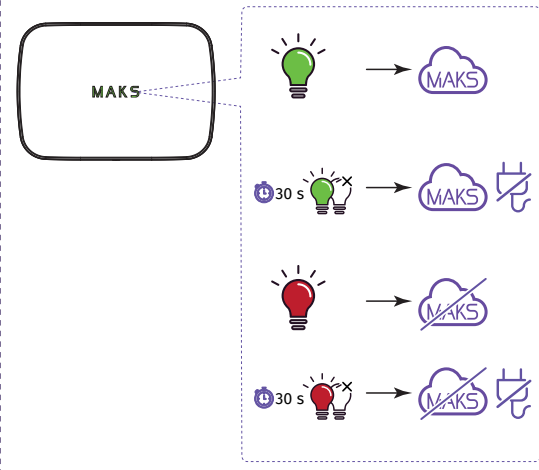

EN INDICATION UA ІНДИКАЦІЯ RU ИНДИКАЦИЯ