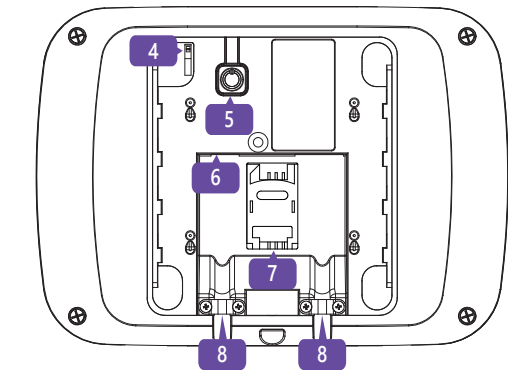

COMPLETE SET

1. MAKS PRO WiFi;
2. One 18650 battery (pre-installed);
3. Power supply;
4. Quick start guide

CAUTION. RISK OF EXPLOSION IF BATTERY IS REPLACED BY AN INCORRECT TYPE. DISPOSE USED BATTERIES ACCORDING TO THE NATIONAL REGULATIONS

WARRANTY

Warranty for MAKS devices (except batteries) is valid for two years after the purchase date. If the device operates incorrectly, please contact support@maks.systems at first, maybe it can be solved remotely.

EN WIRELESS SECURITY CONTROL PANEL

Is part of the MAKS PRO security alarm system

Quick start guide

Read the full manual on the website before use!

Manufacturer: Integrated Technical Vision Ltd.

Vasyl Lypkivsky str. 1, 03035, Kyiv, Ukraine
www.maks.systems
support@maks.systems

UA ЦЕНТР БЕЗДРОТОВОЇ СИСТЕМИ ОХОРОНИ

Частина охоронної системи MAKS PRO

Короткий посібник користувача

Перед використанням прочитайте повну інструкцію на сайті

Виробник: ТОВ "Інтегрейтед Текнікал Віжн Лтд"

03035, Україна, м. Київ, вул. Василя Липківського, 1
www.maks.systems
support@maks.systems

RU ЦЕНТР БЕСПРОВОДНОЙ СИСТЕМЫ ОХРАНЫ

Часть устройства охранной сигнализации MAKS PRO

Краткое руководство

Перед использованием прочтите полную инструкцию на сайте

Производитель: ООО "Интегрейтед Текникал Вижн Лтд"

03035, Украина, г. Киев, ул. Василия Липковского, 1
www.maks.systems
support@maks.systems

UA MAKS PRO WiFi - центр бездротової системи охорони. Керує системою безпеки помешкання і підтримує підключення до 200 пристроїв (сповіщувачів, клавіатур, брелоків і т.д.) по радіоканалу на відстані до 4800 м.

Прилад взаємодіє з користувачем та охоронною компанією, використовуючи мережу Інтернет (Wi-Fi) та GSM/GPRS зв'язок для надійності.

Функциональні елементи пристрою (див. мал.)

1. Корпус пристрою	5. Кнопка ввімкнення/вимкнення
2. Світлова індикація	6. Роз'єм для підключення блоку живлення
3. Монтажна пластина	7. Тримач SIM-картки
4. Тампер-контакт	8. Фіксатори кабелю

ХАРАКТЕРИСТИКИ

Груп охорони	30
Бездротових пристроїв в системі	200
	99 сповіщувачів
	16 клавіатур
	60 брелоків
	8 радіоретрансляторів
Користувачів	60
Живлення	12В, 0,35 А
Резервування живлення	акумулятор 2500 мАч, до 24-х годин
Радіозв'язок	2 бездротові інтерфейси ISM, з кількома каналами і швидкостями
	ITU region 1 (EU, UA): 868.0...868.6 МГц, смуга 100 кГц, 20 мВт макс., відстань до пристроїв - до 4800 м (на відкритому просторі);
	ITU region 3 (AU): 916.5...917 МГц, смуга 100 кГц, 20 мВт макс., відстань до пристроїв - до 4800 м (на відкритому просторі);
	Російська Федерація: 868.0...868.2 МГц, смуга 100 кГц, 10 мВт макс., відстань до пристроїв - до 3200 м (на відкритому просторі);
	Двостороння, шифрована комунікація, з визначенням саботажу (глушіння). Ключ шифрування - 256 біт
Зв'язок	Бездротова комп. мережа (Wi-Fi 2.4 GHz), модем GSM/GPRS для резервування. Двосторонній шифрований зв'язок, ключ шифрування - 256 біт
Wi-Fi	2.4 ГГц, 802.11b/g/n, Open/WPA/WPA2/WEP 14 dBm для 802.11n MCS7, 20 dBm для 802.11b
GSM/GPRS	850/900/1800/1900 МГц, Class 4 (2 W @ 850/900МГц), Class 1 (1 W @ 1800/1900МГц)
Діапазон робочих температур	-10°C ... +55°C
Габаритні розміри	167 x 120 x 25.4 мм
Колір корпусу	білий, чорний
Вага	245 грамів

КОМПЛЕКТАЦІЯ

1. MAKS PRO WiFi;
2. Акумулятор типу 18650 (попередньо встановлений);
3. Блок живлення;
4. Монтажна пластина;
5. Короткий посібник користувача

УВАГА. ЗАМІНА ЕЛЕМЕНТА ЖИВЛЕННЯ НА ІНШИЙ НЕКОРЕКТНОГО ТИПУ МОЖЕ ПРИЗВЕСТИ ДО ПОЖЕЖИ АБО ВИБУХУ. УТИЛІЗУЙТЕ ВИКОРИСТАНІ ЕЛЕМЕНТИ ЖИВЛЕННЯ ЗГІДНО З МІСЦЕВИМИ ЗАКОНАМИ ТА ПРАВИЛАМИ.

ГАРАНТІЙНИЙ ТЕРМІН ЕКСПЛУАТАЦІЇ

Гарантійний термін експлуатації на пристрої MAKS (крім елементів живлення) складає 2 роки з дати продажу. Якщо пристрій не працює належним чином, спершу зверніться до support@maks.systems, можливо це питання можна вирішити віддалено.

RU MAKS PRO WiFi - центр беспроводной системы охраны, предназначен для управления системой безопасности дома. Поддерживает подключение до 200 устройств (датчиков, клавиатур, брелоков и т.д.) по радиоканалу на расстоянии до 4800 м. Прибор взаимодействует с пользователем и охранной компанией, используя Интернет (Wi-Fi) и GSM/GPRS связь для надежности.

Устройство подключается к MAKS Cloud и настраивается с помощью мобильного приложения **MAKS Setup** или **WEB**-приложения **MAKS Setup WEB**.