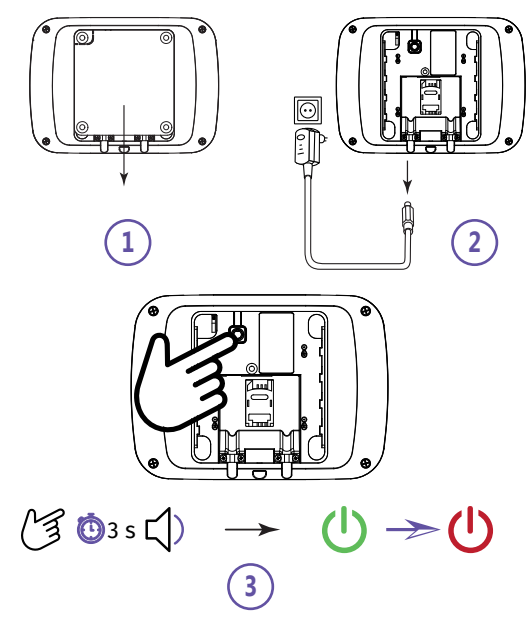

EN OPTIMAL LOCATION SELECTION FOR INSTALLATION
UA ВИБІР МІСЦЯ ВСТАНОВЛЕННЯ **RU** ВЫБОР МЕСТА УСТАНОВКИ

EN INDICATION UA ІНДИКАЦІЯ RU ИНДИКАЦИЯ

RU ВЫКЛЮЧЕНИЕ ПРИБОРА

EN RESETTING TO DEFAULT UA СКИДАННЯ ДО ПОЧАТКОВИХ НАЛАШТУВАНЬ