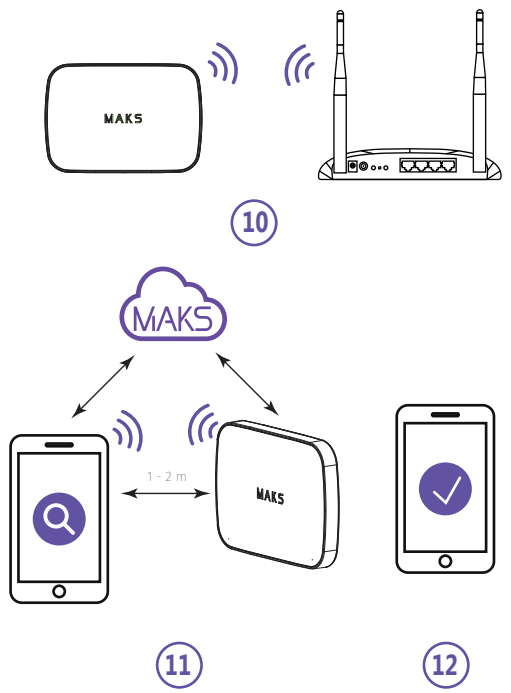

EN Install the app; Sign up, if you have no account yet; Sign in
UA Встановіть додаток; Створіть обліковий запис, якщо ще не маєте; Увійдіть в додаток
RU Установите приложение; Создайте учетную запись, если её еще нет; Войдите в приложение