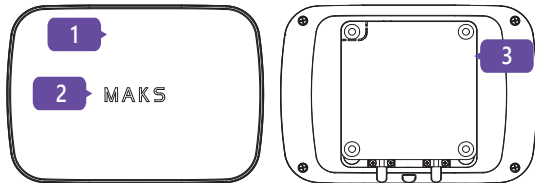

Производитель: ООО "Интегрейтед Текникал Вижн Лтд"

03035, Украина, г. Киев, ул. Василия Липковского, 1
www.maks.systems
support@maks.systems

UA MAKS PRO WiFi - центр бездротової системи охорони. Керує системою безпеки помешкання і підтримує підключення до 200 пристроїв (сповіщувачів, клавіатур, брелоків і т.д.) по радіоканалу на відстані до 4800 м.