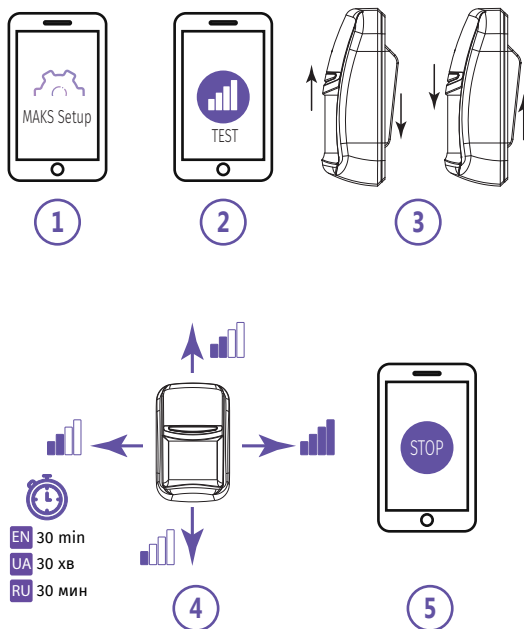

Устройство подключается к центру охраны и настраивается с помощью мобильного приложения MAKS Setup.

Функциональные элементы устройства (см. рис.)

1. Корпус извещателя
2. Световой индикатор режимов работы
3. Линза PIR-элемента
4. Кронштейн для крепления извещателя
5. Тампер-контакт
6. Задняя крышка корпуса
7. Кнопка включения

EN REGISTRATION UA РЕЄСТРАЦІЯ RU РЕГИСТРАЦИЯ

EN LED INDICATION IN RANGE TEST MODE
UA ІНДИКАЦІЯ LED В РЕЖИМІ ТЕСТУВАННЯ ЗВ'ЯЗКУ
RU ИНДИКАЦИЯ LED В РЕЖИМЕ ТЕСТИРОВАНИЯ СВЯЗИ

EN INSTALLATION UA ВСТАНОВЛЕННЯ RU УСТАНОВКА

EN RANGE TEST FOR OPTIMAL INSTALLATION LOCATION
UA ВИБІР МІСЦЯ ВСТАНОВЛЕННЯ RU ВИБОР МЕСТА УСТАНОВКИ

EN DEVICE PLACEMENT UA РОЗМІЩЕННЯ ПРИСТРОЮ
RU РАЗМЕЩЕНИЕ УСТРОЙСТВА

MAKS

MAKS