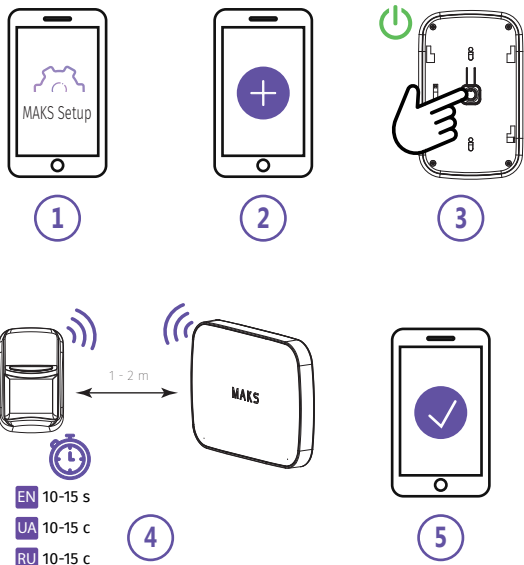

Устройство подключается к центру охраны и настраивается с помощью мобильного приложения MAKS Setup.

Функциональные элементы устройства (см. рис.)

1. Корпус извещателя
2. Световой индикатор режимов работы
3. Линза PIR-элемента
4. Кронштейн для крепления извещателя
5. Тампер-контакт
6. Задняя крышка корпуса
7. Кнопка включения

ХАРАКТЕРИСТИКИ	
	Извещатель движения
Рабочая дальность	12м
Угол обзора	88°
Скорость цели	0.3 ... 3 м/с
Оптическая помехозащитенность	не менее 6500 Люкс
Не чувствителен к животным	до 20 кг
Питание	3В, CR123A литиевая батарея в комплекте
Срок службы батареи	до 5 лет
Радиосвязь	Беспроводной интерфейс ISM, с несколькими каналами и скоростями
	ITU регион 1 (EU, UA): 868.0..868.6 МГц, полоса 100 кГц, 20 мВт макс., до 4800 м (на открытом пространстве)
	ITU регион 3 (AU): 916.5...917 МГц, полоса 100 кГц, 20 мВт макс., до 4800 м (на открытом пространстве)
	Российская Федерация: 868.0..868.2 МГц, полоса 100 кГц, 10 мВт макс., до 3200 м (на открытом пространстве)
Коммуникация	Двусторонняя, шифрованная, с определением саботажа (глушения). Ключ шифрования - 256 бит
Диапазон рабочих температур	-10°С ... +55°С
Габаритные размеры	90 x 60 x 34.35 мм
	с кронштейном для стены 90 x 60 x 41.6 мм
	с угловым кронштейном 90 x 60 x 48.84 мм
Цвет корпуса	белый, черный
Вес	130 граммов

КОМПЛЕКТАЦИЯ

1. MAKS PIR; 2. Батарея CR123A (предустановлена); 3. Кронштейн для стіни; 4. Угловой кронштейн; 5. Комплект для монтажа; 6. Краткое руководство

ВНИМАНИЕ. ЗАМЕНА ЭЛЕМЕНТА ПИТАНИЯ НА ДРУГОЙ НЕКОРЕКТНОГО ТИПА МОЖЕТ ПРИВЕСТИ К ПОЖАРУ ИЛИ ВЗРЫВУ. УТИЛИЗИРУЙТЕ ИСПОЛЬЗОВАННЫЕ ЭЛЕМЕНТЫ ПИТАНИЯ СОГЛАСНО МЕСТНЫМ ЗАКОНАМ И ПРАВИЛАМ.

EN REGISTRATION UA РЕЄСТРАЦІЯ RU РЕГИСТРАЦИЯ

EN LED INDICATION IN RANGE TEST MODE
UA ІНДИКАЦІЯ LED В РЕЖИМІ ТЕСТУВАННЯ ЗВ'ЯЗКУ
RU ИНДИКАЦИЯ LED В РЕЖИМЕ ТЕСТИРОВАНИЯ СВЯЗИ

EN INSTALLATION UA ВСТАНОВЛЕННЯ RU УСТАНОВКА