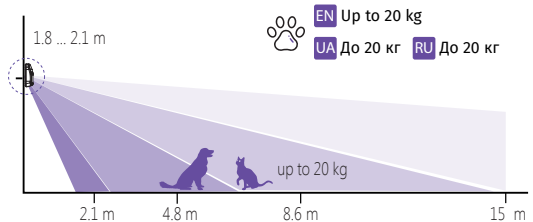

EN RANGE TEST FOR OPTIMAL INSTALLATION LOCATION
UA ВИБІР МІСЦЯ ВСТАНОВЛЕННЯ RU ВИБОР МЕСТА УСТАНОВКИ

EN DEVICE PLACEMENT UA РОЗМІЩЕННЯ ПРИСТРОЮ
RU РАЗМЕЩЕНИЕ УСТРОЙСТВА

MAKS

MAKS