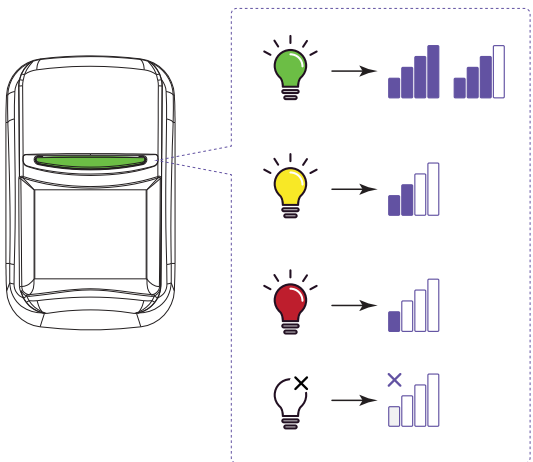

EN LED INDICATION IN RANGE TEST MODE
UA ІНДИКАЦІЯ LED В РЕЖИМІ ТЕСТУВАННЯ ЗВ'ЯЗКУ
RU ИНДИКАЦИЯ LED В РЕЖИМЕ ТЕСТИРОВАНИЯ СВЯЗИ