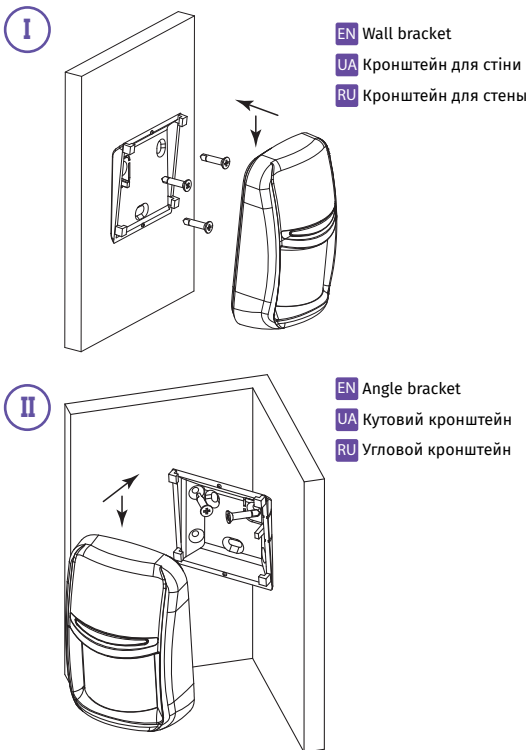

КОМПЛЕКТАЦИЯ

1. MAKS PIR; 2. Батарея CR123A (предустановлена); 3. Кронштейн для стіни; 4. Угловой кронштейн; 5. Комплект для монтажа; 6. Краткое руководство

ВНИМАНИЕ. ЗАМЕНА ЭЛЕМЕНТА ПИТАНИЯ НА ДРУГОЙ НЕКОРЕКТНОГО ТИПА МОЖЕТ ПРИВЕСТИ К ПОЖАРУ ИЛИ ВЗРЫВУ. УТИЛИЗИРУЙТЕ ИСПОЛЬЗОВАННЫЕ ЭЛЕМЕНТЫ ПИТАНИЯ СОГЛАСНО МЕСТНЫМ ЗАКОНАМ И ПРАВИЛАМ.

EN REGISTRATION UA РЕЄСТРАЦІЯ RU РЕГИСТРАЦИЯ

EN LED INDICATION IN RANGE TEST MODE
UA ІНДИКАЦІЯ LED В РЕЖИМІ ТЕСТУВАННЯ ЗВ'ЯЗКУ
RU ИНДИКАЦИЯ LED В РЕЖИМЕ ТЕСТИРОВАНИЯ СВЯЗИ

EN INSTALLATION UA ВСТАНОВЛЕННЯ RU УСТАНОВКА