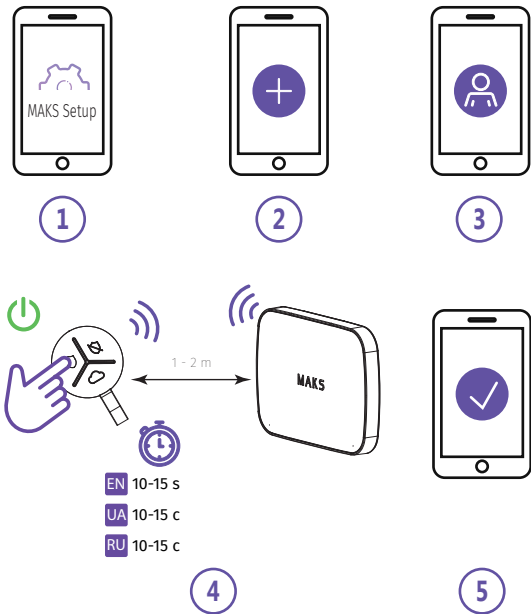

#### Функциональные элементы устройства (см. рис.)

1. Верхняя крышка корпуса
2. Нижняя крышка корпуса
3. Ремешок для крепления
4. Кнопка "Постановка под охрану"
5. Светодиодный индикатор
6. Кнопка "Снятие с охраны"
7. Программируемая кнопка

#### КОМПЛЕКТАЦИЯ

1. MAKS Keyfob; 2. Батарея CR2032 (предустановлена); 3. Краткое руководство

**ВНИМАНИЕ.** ЗАМЕНА ЭЛЕМЕНТА ПИТАНИЯ НА ДРУГОЙ НЕКОРЕКТНОГО ТИПА МОЖЕТ ПРИВЕСТИ К ПОЖАРУ ИЛИ ВЗРЫВУ. УТИЛИЗУЙТЕ ИСПОЛЬЗОВАННЫЕ ЭЛЕМЕНТЫ ПИТАНИЯ СОГЛАСНО МЕСТНЫМ ЗАКОНАМ И ПРАВИЛАМ.

RU

MAKS Setup

EN REGISTRATION UA РЕЄСТРАЦІЯ RU РЕГИСТРАЦИЯ

EN INDICATION UA ІНДИКАЦІЯ RU ИНДИКАЦИЯ

EN ARM UA ПОСТАНОВКА ПІД ОХОРОНУ

EN STAY ARM / NIGHT MODE UA ПОСТАНОВКА ПІД ОХОРОНУ

"ЗАЛИШАЮСЬ" RU ПОСТАНОВКА ПОД ОХРАНУ "ОСТАЮСЬ"