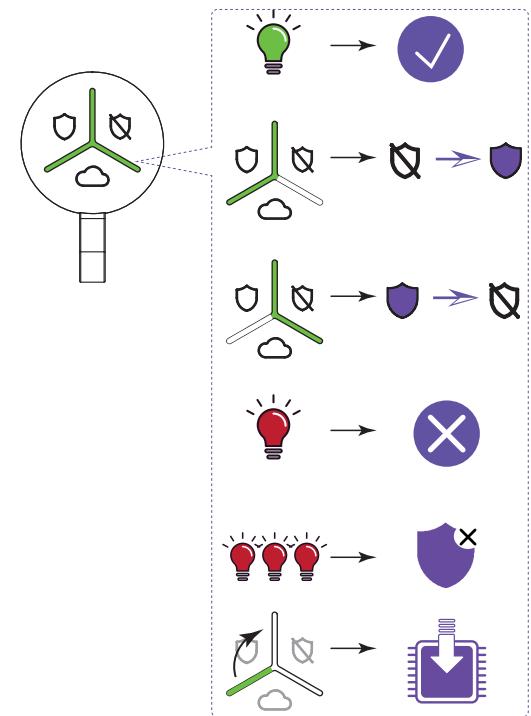

#### Функціональні елементи пристрою (див. мал.)

1. Верхня кришка корпусу
2. Нижня кришка корпусу
3. Ремінець для кріплення
4. Кнопка "Постановка під охорону"
5. Світлодіодний індикатор
6. Кнопка "Зняття з охорони"
7. Програмована кнопка

#### Функциональные элементы устройства (см. рис.)

1. Верхняя крышка корпуса
2. Нижняя крышка корпуса
3. Ремешок для крепления
4. Кнопка "Постановка под охрану"
5. Светодиодный индикатор
6. Кнопка "Снятие с охраны"
7. Программируемая кнопка

RU

MAKS Setup

EN REGISTRATION UA РЕЄСТРАЦІЯ RU РЕГИСТРАЦИЯ

EN INDICATION UA ІНДИКАЦІЯ RU ИНДИКАЦИЯ

EN ARM UA ПОСТАНОВКА ПІД ОХОРОНУ

EN STAY ARM / NIGHT MODE UA ПОСТАНОВКА ПІД ОХОРОНУ

"ЗАЛИШАЮСЬ" RU ПОСТАНОВКА ПОД ОХРАНУ "ОСТАЮСЬ"

EN DISARM UA ЗНЯТТЯ З ОХОРОНИ

RU СНЯТИЕ С ОХРАНЫ

EN SOFT KEY UA ПРОГРАМОВАНА КНОПКА

EN BATTERY REPLACEMENT UA ЗАМІНА БАТАРЕЇ

RU ЗАМЕНА БАТАРЕИ

MAKS

MAKS