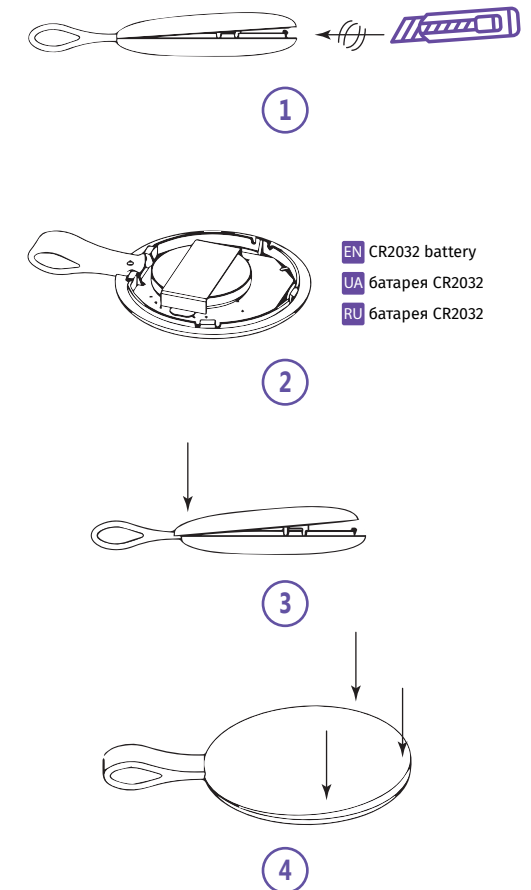

RU

MAKS Setup

EN REGISTRATION UA РЕЄСТРАЦІЯ RU РЕГИСТРАЦИЯ

EN INDICATION UA ІНДИКАЦІЯ RU ИНДИКАЦИЯ

EN ARM UA ПОСТАНОВКА ПІД ОХОРОНУ

EN STAY ARM / NIGHT MODE UA ПОСТАНОВКА ПІД ОХОРОНУ

"ЗАЛИШАЮСЬ" RU ПОСТАНОВКА ПОД ОХРАНУ "ОСТАЮСЬ"

EN DISARM UA ЗНЯТТЯ З ОХОРОНИ

RU СНЯТИЕ С ОХРАНЫ

EN SOFT KEY UA ПРОГРАМОВАНА КНОПКА

EN BATTERY REPLACEMENT UA ЗАМІНА БАТАРЕЇ

RU ЗАМЕНА БАТАРЕИ

MAKS

MAKS