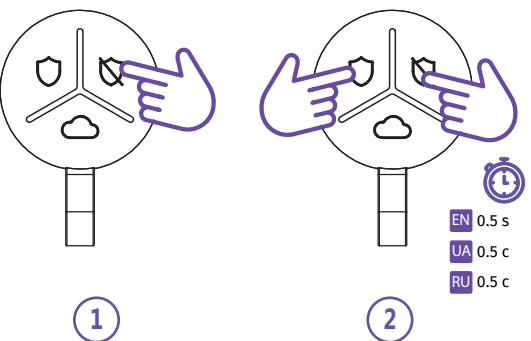

RU

MAKS Setup

EN REGISTRATION UA РЕЄСТРАЦІЯ RU РЕГИСТРАЦИЯ

EN INDICATION UA ІНДИКАЦІЯ RU ИНДИКАЦИЯ

EN ARM UA ПОСТАНОВКА ПІД ОХОРОНУ

EN STAY ARM / NIGHT MODE UA ПОСТАНОВКА ПІД ОХОРОНУ

"ЗАЛИШАЮСЬ" RU ПОСТАНОВКА ПОД ОХРАНУ "ОСТАЮСЬ"